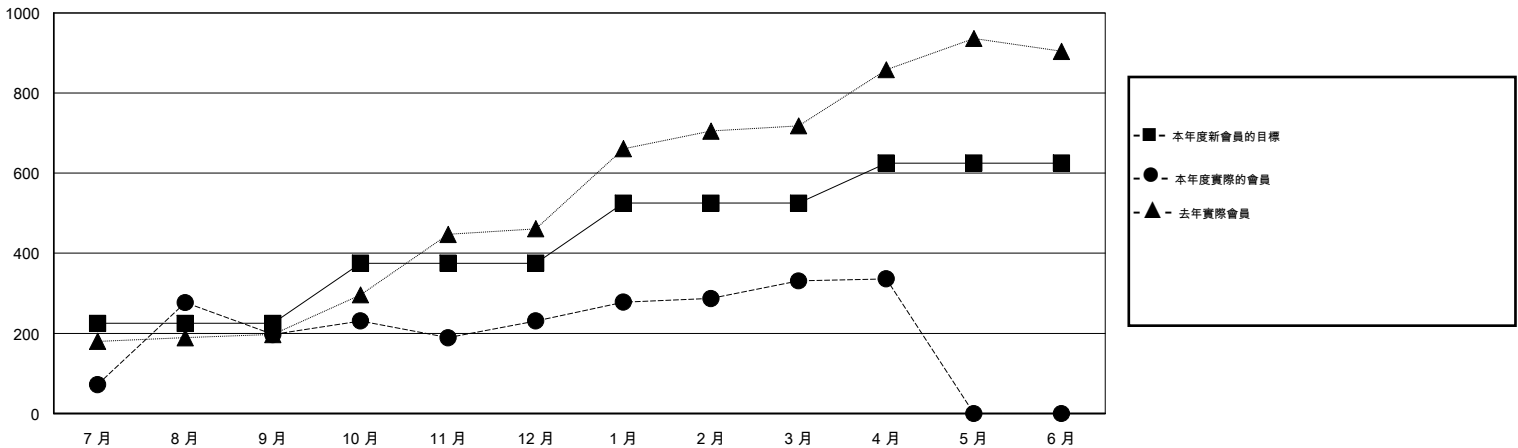

目標和實際會員累積

已取消的分會: 3

57 CLUBS OF 76 增添1位或以上的新會員

性別分佈

男 1,511 (62.67%)
女 900 (37.33%)

放棄的會員

[點擊這裡取得健康評估資料](#)

過世	0
分會已取消	77
其他	319
總計	396

家庭單位會員	236
戶長	113
非戶長	123