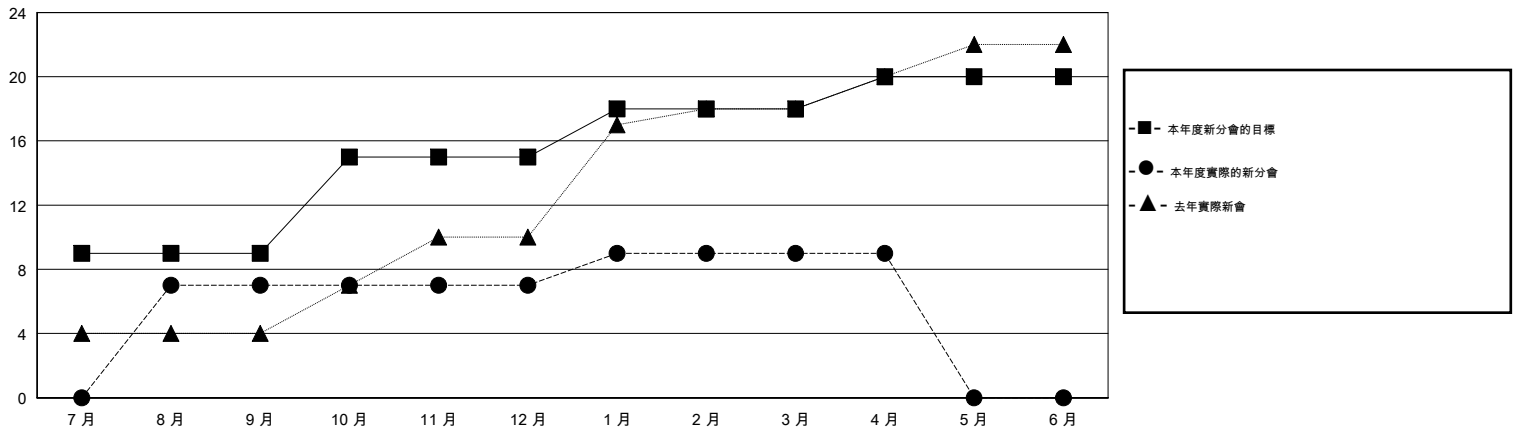

MONTHLY MEMBERSHIP PROGRESS REPORT

District 383

Results as of: 4/30/2016

GMT: ZE RAN SU

地點 CHINA

GMT憲章區 5

分會				
成果 2015-2016				
季	新分會目標	新會	會員流失的分會	淨增/減
7月/8月/9月	9	7	0	7
10月/11月/12月	6	0	1	-1
1月/2月/3月	3	2	2	0
4月/5月/6月	2	0	0	0

位會員@每位須繳				
成果 2015-2016				
季	新會員目標	增加的授證/新會員	退會人數	淨增/減
7月/8月/9月	225	410	213	197
10月/11月/12月	150	121	87	34
1月/2月/3月	150	196	96	100
4月/5月/6月	100	5	0	5

目標與實際新會累積